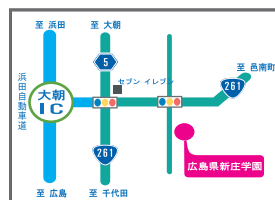

令和3年度入試日程

○中学校

I期入試：R3.1. 9(土)

II期入試：R3.2. 6(土)

○高等学校

推薦入試：R3.1.16(土)

一般入試：R3.2. 6(土)

創立明治42年
学校法人
広島県新庄学園

広島新庄中学・高等学校

広島県新庄学園は広島県山県郡北広島町新庄にある、創立百年以上の歴史を持つ、男女共学の私立中高一貫校です。

至誠一貫、質実剛健、協力一致の校訓のもと、伝統に基づいた人間教育を大切にしながら、新しい時代に対応した教育活動を日々実践しています。

スクールバス 6路線(横川、可部、三次、高宮、吉田、豊平) 今年度より、下緑井(安佐南区) 新設

- 一人ひとりを大切にしたい手塩にかける教育
- 全教室にICT設備・エアコン完備
- 中高ともに地域性を生かした探究活動の実施
- 6年カリキュラム「中高一貫プログレスコース」
- 高校3コース制でよりきめ細かな進路指導
- 伝統の女子寮、男子寮

information

〒731-2198 広島県山県郡北広島町新庄 8 4 8

TEL：0826(82)2323 FAX：0826(82)3273

E-Mail：kouhou@shinjou.jp URL：http://www.shinjou.jp/

http://www.shinjou.jp/

広島新庄中学・高等学校 新庄オープン模試 申 込 書

■ 新庄オープン模試日程

月 日 令和2年10月24日(土)